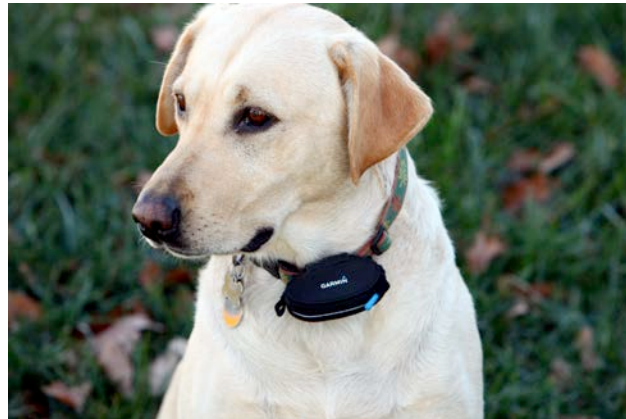

## GPS-Tracker GTU 10

*Zur Lokalisierung von Tieren, Fahrzeugen und beweglichen Objekten*

**Der Garmin GTU 10 eröffnet neue Möglichkeiten im wachsenden Anwendungsbereich des GPS-Trackings: Mit ihm lassen sich Tiere, Fahrzeuge und andere mobile (Wert-)Gegenstände lokalisieren. Der kleine, robuste Tracker ermittelt durch seinen integrierten Empfänger die aktuelle Position des gesuchten Tieres oder Gegenstandes und übermittelt sie via Mobilfunknetz in Echtzeit an den Garmin Tracker. Dies ist ein webbasierter Dienst, der die Position des GTU 10 per Webbrowser auf dem Computer oder Smartphone anzeigt. Garmin bietet diesen Dienst zurzeit für 19 europäische Länder an.**

Der Garmin GTU 10 wiegt weniger als 50 Gramm und ist etwa so gross wie ein Feuerzeug. Das Gerät wird zusammen mit einer Textiltasche und einer Autohalterung ausgeliefert, um es sicher und problemlos an einem Tierhalsband oder am Auto zu befestigen. Sein Gehäuse ist robust und wasserdicht. Der integrierte Lithium-Ionen-Hochleistungsakku sendet die Position je nach Übertragungsintervall bis zu vier Wochen lang.